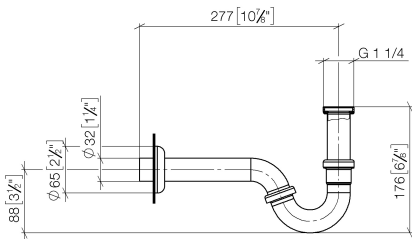

10 050 970

• rosetta Ø 65 mm

Compatibile con: IMO, LULU, MADISON,
MEM, TARA, CL.1, LISSÉ, VAIA, META,
CYO

	Light Gold spazzolato	10 050 970-27
	Cromato	10 050 970-00
	Platinato spazzolato	10 050 970-06
	Platinato	10 050 970-08
	Ottone (Oro 23k)	10 050 970-09
	Dark Chrome	10 050 970-19
	Light Gold	10 050 970-26
	Ottone spazzolato (Oro 23k)	10 050 970-28
	Nero opaco	10 050 970-33
	Bronzo spazzolato	10 050 970-42
	Champagne spazzolato (Oro 22k)	10 050 970-46
	Champagne (Oro 22k)	10 050 970-47
	Cromo spazzolato	10 050 970-93
	Dark Platinum spazzolato	10 050 970-99

10 050 970

mm [inches]

10 050 970

Parts for other finishes can be found here: Cromato

Elenco delle parti di ricambio

N.	Codice articolo	Denominazione	Quantità necessaria	Tempo di produzione
1	09 14 05 018 90	guarnizione	2	2
2	09 28 23 011-27	tubo	1	60
3	09 23 30 021-27	dado	3	60
4	09 14 20 006 90	guarnizione	1	2
5	09 14 05 027 90	guarnizione	1	2
6	09 28 23 029-27	tubo	1	60
7	09 28 23 013-27	tubo	1	60
8	09 27 01 013-27	rosetta	1	60