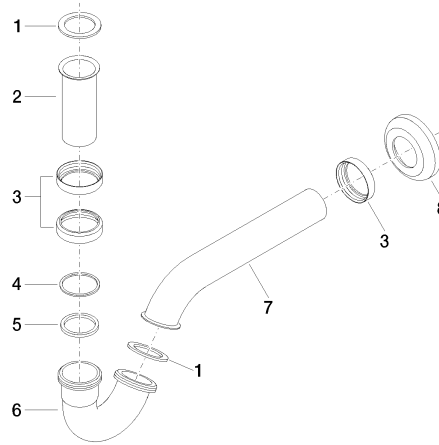

10 050 970

• rosetta Ø 65 mm

Compatibile con: IMO, LULU, MADISON,
MEM, TARA, CL.1, LISSÉ, VAIA, META,
CYO

	Light Gold spazzolato	10 050 970-27
	Cromato	10 050 970-00
	Platinato spazzolato	10 050 970-06
	Platinato	10 050 970-08
	Ottone (Oro 23k)	10 050 970-09
	Dark Chrome	10 050 970-19
	Light Gold	10 050 970-26
	Ottone spazzolato (Oro 23k)	10 050 970-28
	Nero opaco	10 050 970-33
	Bronzo spazzolato	10 050 970-42
	Champagne spazzolato (Oro 22k)	10 050 970-46
	Champagne (Oro 22k)	10 050 970-47
	Cromo spazzolato	10 050 970-93
	Dark Platinum spazzolato	10 050 970-99

10 050 970

mm [inches]

10 050 970

Parts for other finishes can be found here: Cromato

Elenco delle parti di ricambio

N.	Codice articolo	Denominazione	Quantità necessaria	Tempo di produzione
1	09 14 05 018 90	guarnizione	2	2
2	09 28 23 011-27	tubo	1	60
3	09 23 30 021-27	dado	3	60
4	09 14 20 006 90	guarnizione	1	2
5	09 14 05 027 90	guarnizione	1	2
6	09 28 23 029-27	tubo	1	60
7	09 28 23 013-27	tubo	1	60
8	09 27 01 013-27	rosetta	1	60